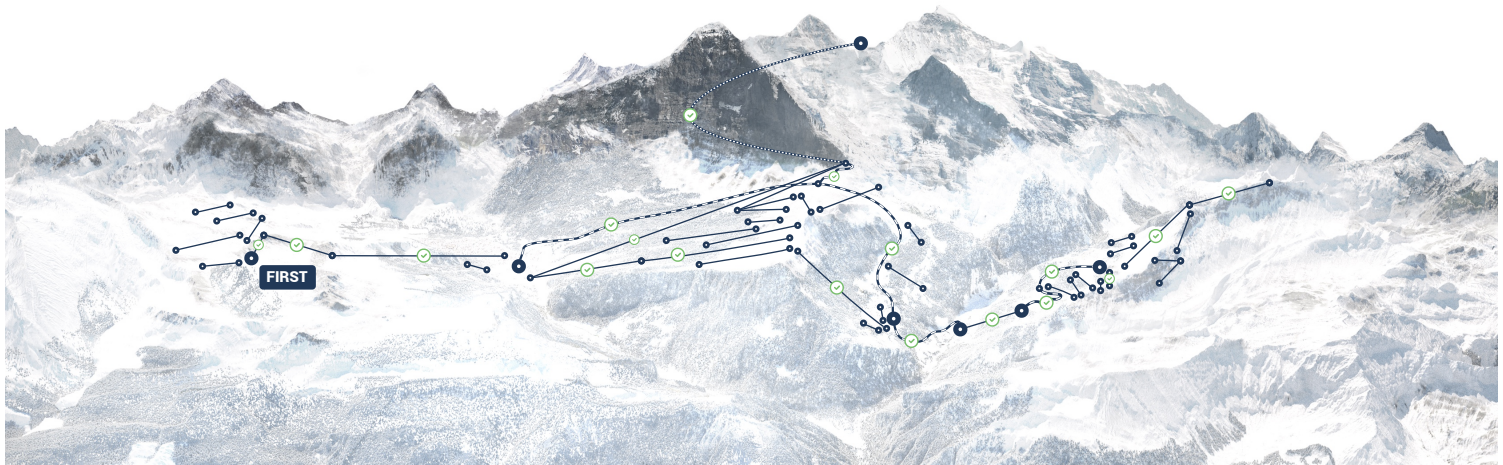

GRINDELWALD-FIRST

1034 - 2168 m a.s.l.

Pour plus d'informations www.jungfrau.ch

🎿 **0** /55 km 🎿 **1** /7

Fun	5 / 15
Tobogganing	0 / 11
Valley runs	0 / 5
Avalanche warning level	—
Fresh-fallen snow (last 24h)	2 CM
Snow height (m)	199 CM
Snow quality	UNAVAILABLE

GRINDELWALD-WENGEN

1034 - 2320 m a.s.l.

REMONTÉES MÉCANIQUES

Trains à crémaillère

- ✓ Lauterbrunnen - Kleine Scheidegg
- ✓ Grindelwald - Kleine Scheidegg
- ✓ Kleine Scheidegg - Jungfraujoch

Télécabines

- ✓ Eiger Express
- ✓ Grindelwald Grund - Männlichen

Télésièges à 2

- Kandahar
- Maulerhubel
- Muttleren
- Almiboden

Télésièges à 4

- Schiltgrat
- Winteregg
- Riggli

Remontées mécaniques

- Allmendhubel
- Gimmeln

DESCENTES

- ➔ 3 Lauterbrunnen

PISTES DE LUGES

- Bobrun
- Allmendhubel - Sonnenberg
- Apollo