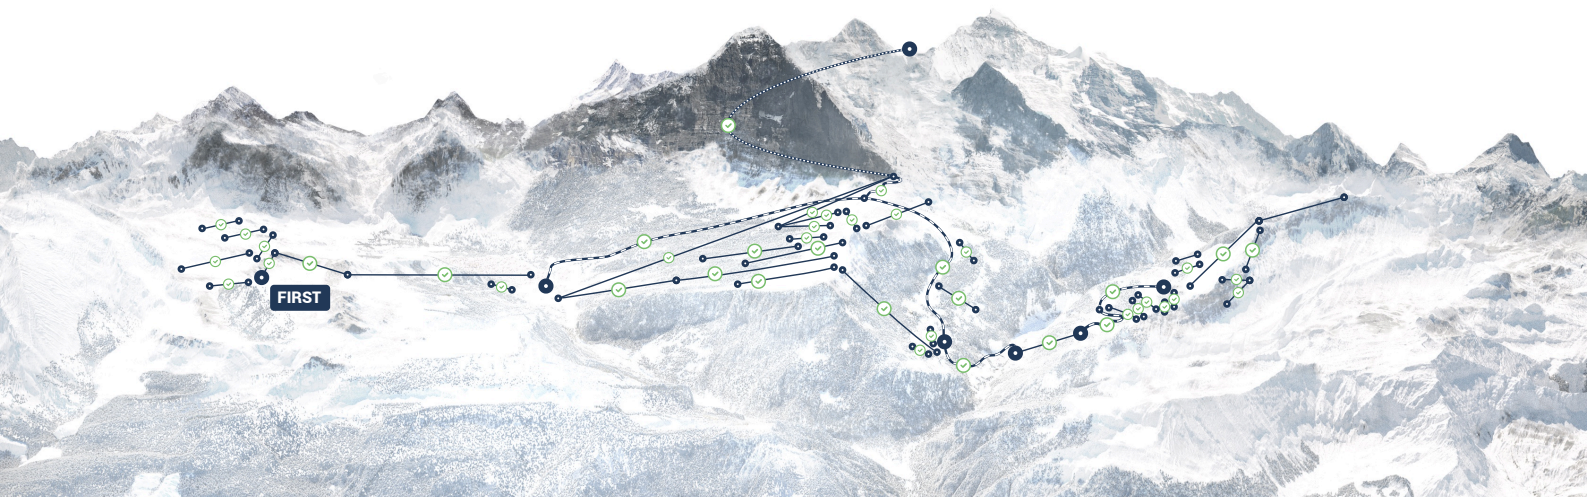

GRINDELWALD-FIRST

1034 - 2168 m a.s.l.

Pour plus d'informations www.jungfrau.ch

🚠 **40** /55 km 🚡 **7** /7

Fun	12 / 15
Tobogganing	5 / 11
Valley runs	1 / 5
Avalanche warning level	■ 1(1)
Fresh-fallen snow (last 24h)	0 CM
Snow height (m)	122 CM
Snow quality	HARD

GRINDELWALD-WENGEN

1034 - 2320 m a.s.l.

REMONTÉES MÉCANIQUES

Trains à crémaillère

- ✓ Lauterbrunnen - Kleine Scheidegg
- ✓ Grindelwald - Kleine Scheidegg
- ✓ Kleine Scheidegg - Jungfraujoch

Télécabines

- ✓ Eiger Express
- ✓ Grindelwald Grund - Männlichen

Télésièges à 2

- ✓ Kandahar
- ✓ Maulerhubel
- ✓ Muttleren
- ✓ Allmiboden

Télésièges à 4

- ✓ Schiltgrat
- ✓ Winteregg
- ✓ Riggli

Remontées mécaniques

- ✓ Allmendhubel
- ➔ Gimmel

DESCENTES

- ➔ 3 Lauterbrunnen

- Schneeschuhtrail Mürren

PISTES DE LUGES

- ✓ Bobrun
- ➔ Apollo
- Allmendhubel - Sonnenberg