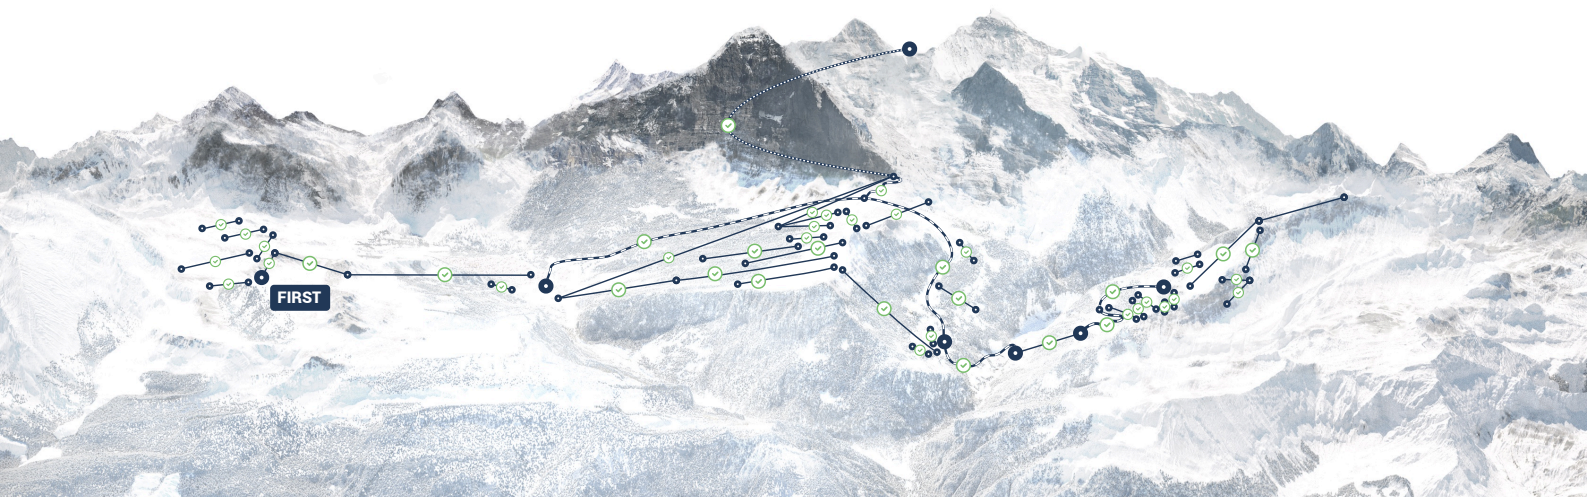

Aktuelle Infos unter www.jungfrau.ch

31 /55 km **12** /13

Fun **0** / 4

Tobogganing **1** / 3

Valley runs **0** / 1

Avalanche warning level ■ **2(2)**

Fresh-fallen snow (last 24h) **0 CM**

Snow height (m) **211 CM**

Snow quality **HARD**

GRINDELWALD-WENGEN

1034 - 2320 m.a.s.l.

LIFTS

Mountain Railways

- ✓ Lauterbrunnen - Kleine Scheidegg
- ✓ Grindelwald - Kleine Scheidegg
- ✓ Kleine Scheidegg - Jungfraujoch

Cable Cars

- ✓ Eiger Express
- ✓ Grindelwald Grund - Männlichen

- ✓ Kandahar
- ✓ Maulerhubel
- ✓ Muttleren
- ✓ Allmiboden

4 seats Chair Lifts

- ✓ Schiltgrat
- ✓ Winteregg
- ✓ Riggli

Ski lifts

- ✓ Allmendhubel
- ➔ Gimmel

VALLEY RUNS

- ➔ 3 Lauterbrunnen

SLOPES EASY

TOBOGGANING

- ✓ Bobrun
- ➔ Apollo
- Allmendhubel - Sonnenberg