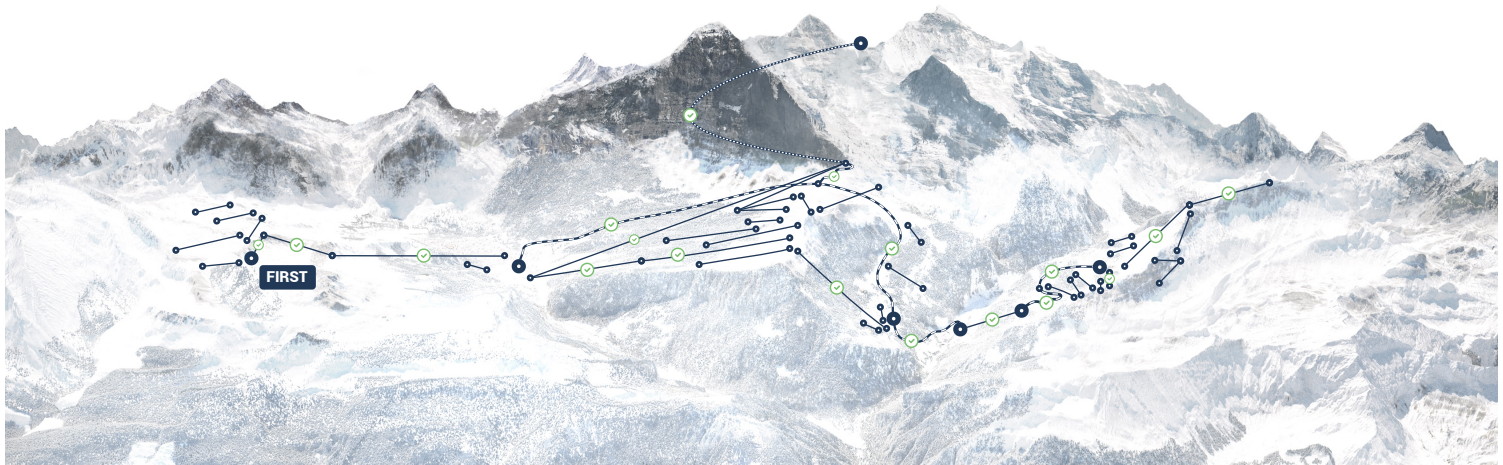

Snow height (m) **0 CM**

Snow quality **UNAVAILABLE**

GRINDELWALD-FIRST

1034 - 2168 m.a.s.l.

For more information www.jungfrau.ch

🎿 **0** /55 km 🎿 **1** /7

Fun	5 / 15
Tobogganing	0 / 11
Valley runs	0 / 5

Avalanche warning level **—**

Fresh-fallen snow (last 24h) **2 CM**

Snow height (m) **199 CM**

Snow quality **UNAVAILABLE**

MÜRREN-SCHILTHORN

1645 - 2960 m.a.s.l.

Aktuelle Infos unter www.jungfrau.ch

🎿 **0** /55 km 🎿 **4** /13

Fun	0 / 4
Tobogganing	0 / 3
Valley runs	0 / 1

Avalanche warning level **1(1)**

Fresh-fallen snow (last 24h) **0 CM**

Snow height (m) **354 CM**

Snow quality **UNAVAILABLE**

GRINDELWALD-WENGEN

1034 - 2320 m.a.s.l.

LIFTS

Mountain Railways

- Kandahar
- Maulerhubel
- Muttleren
- Almiboden

4 seats Chair Lifts

- Schiltgrat
- Winteregg
- Riggli

Ski lifts

- Allmendhubel
- Gimmeln

VALLEY RUNS

- ➔ 3 Lauterbrunnen

SLOPES EASY