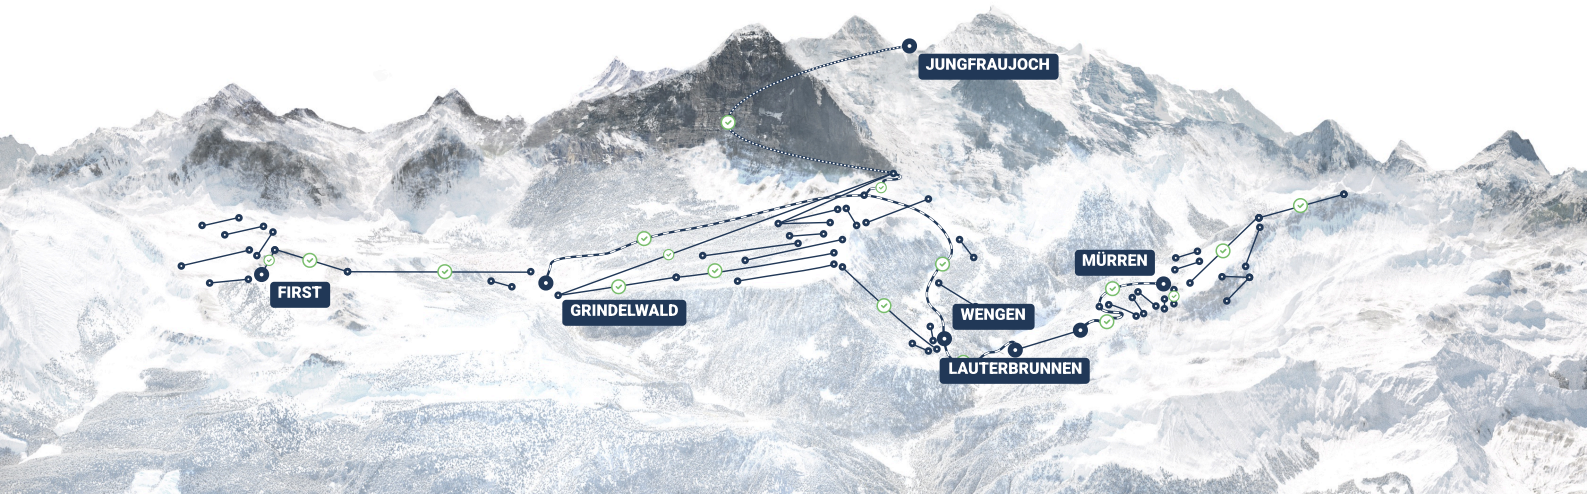

PISTENANLAGEN

Letzte Aktualisierung: 17.06.2026, 02:00

FIRST 2168 m ü. M. 10°	KLEINE-SCHIEDDEGG 2061 m ü. M. 8°	MÄNNLICHEN 2230 m ü. M. 11°	SCHILTHORN 2970 m ü. M. 8°	GRINDELWALD 1034 m ü. M. 13°	WENGEN 1274 m ü. M. 12°	MÜRREN 1638 m ü. M. 11°

Powered by Kachelmann Wetter

GRINDELWALD-WENGEN

1034 - 2320 m ü. M.

---

0 /101 km **7** /21

Fun	0 / 8
Schlittelwege	0 / 18
Talabfahrten	0 / 4
Lawinenwarnstufe	—
Neuschnee seit 24h	0 CM
Snow height (m)	0 CM
Snow quality	KEINE MELDUNG

GRINDELWALD-FIRST

1034 - 2168 m ü. M.

Wintersportbetrieb ab 2.4.2024 eingestellt.
Gondelbahn und Erlebnis-Angebot durchgehen in Betrieb. Aktuell Informationen unter www.jungfrau.ch_

---

0 /58 km **0** /6

Fun	8 / 15
Schlittelwege	0 / 11
Talabfahrten	0 / 5
Lawinenwarnstufe	2(2)
Neuschnee seit 24h	0 CM
Snow height (m)	126 CM
Snow quality	SULZ

MÜRREN-SCHILTHORN

1645 - 2960 m ü. M.

Aktuelle Infos unter www.jungfrau.ch

---

0 /55 km **2** /13

Fun	0 / 4
Schlittelwege	0 / 3
Talabfahrten	0 / 1
Lawinenwarnstufe	1(1)
Neuschnee seit 24h	0 CM
Snow height (m)	181 CM
Snow quality	SULZ