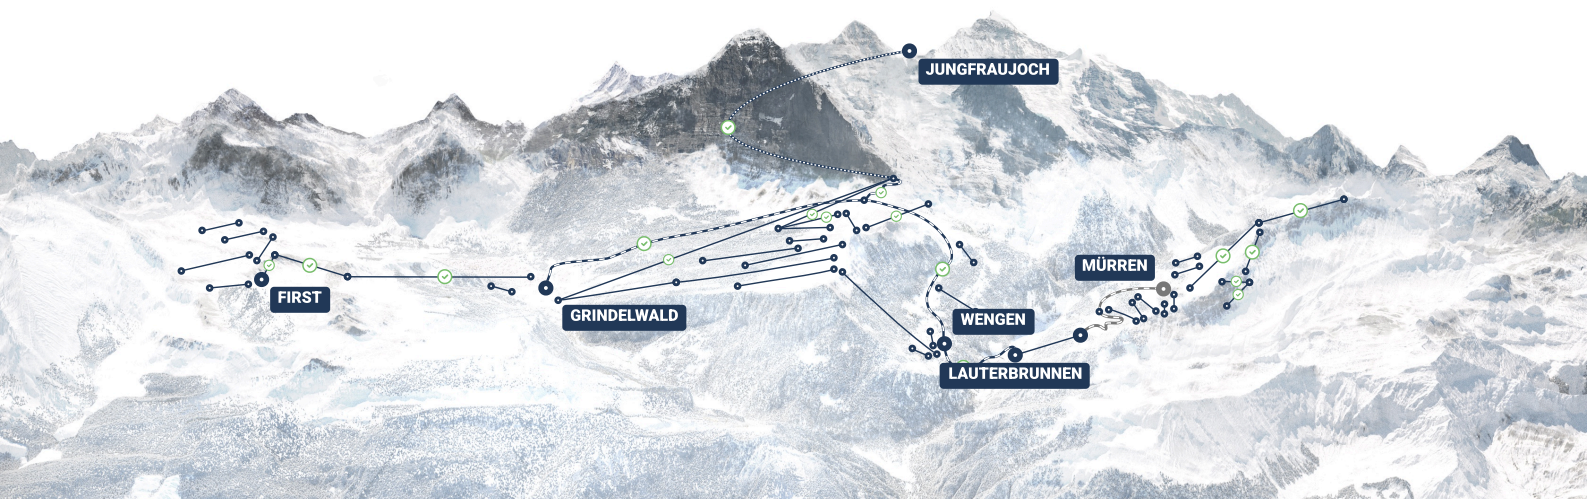

🚠 **11** /55 km 🚡 **4** /13

Fun	0 / 4
Schlittelwege	0 / 3
Talabfahrten	0 / 1
Lawinenwarnstufe	 3(3)
Neuschnee seit 24h	0 CM
Snow height (m)	236 CM
Snow quality	SULZ

GRINDELWALD-WENGEN

1034 - 2320 m ü. M.

ANLAGEN

Bergbahnen

- ✓ Lauterbrunnen - Kleine Scheidegg
- ✓ Grindelwald - Kleine Scheidegg
- ✓ Kleine Scheidegg - Jungfraujoch

Gondelbahnen

- ✓ Eiger Express
- Grindelwald Grund - Männlichen

Luftseilbahnen

- ✓ Kandahar
- ➔ Maulerhubel
- ✓ Muttleren
- ➔ Allmiboden

4er-Sesselbahnen

- ➔ Schiltgrat
- ➔ Wintereg
- ✓ Riggli

Skilifte

- ➔ Allmendhubel
- ➔ Gimmeln

TALABFAHRTEN

- ➔ 3 Lauterbrunnen

BLAUE PISTEN

- ✓ 11 Engetal
- ➔ 6 Bob-Run

ROTE PISTEN

- ✓ 13 Stelliflüh
- ✓ 15 Bietenhorn
- ➔ 5 Palace-Run
- ➔ 3 Lauterbrunnen

SCHWARZE PISTEN

- ✓ 10 Schilthorn Abfahrt
- ➔ 16 Kanonenrohr - Mürren

SCHNEESCHUHWANDERN

- Schneeschuhtail Mürren