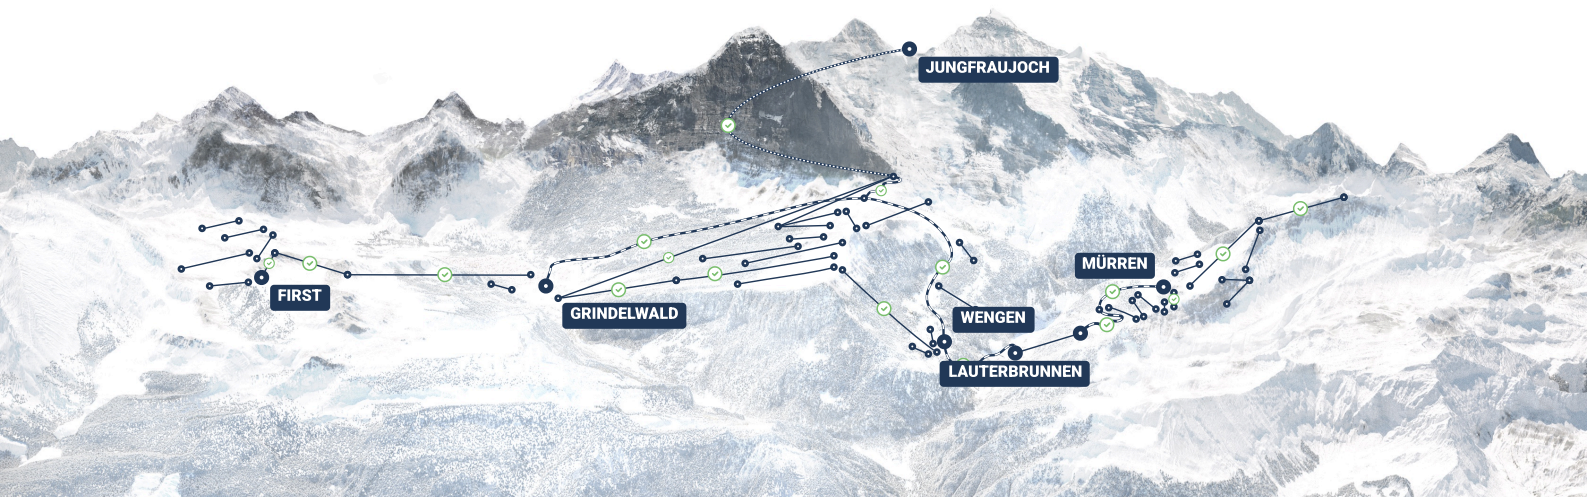

PISTENANLAGEN

Letzte Aktualisierung: 17.06.2026, 02:00

FIRST 2168 m ü. M. 10°	KLEINE-SCHIEDDEGG 2061 m ü. M. 8°	MÄNNLICHEN 2230 m ü. M. 10°	SCHILTHORN 2970 m ü. M. 8°	GRINDELWALD 1034 m ü. M. 12°	WENGEN 1274 m ü. M. 12°	MÜRREN 1638 m ü. M. 10°

Powered by Kachelmann Wetter

GRINDELWALD-WENGEN

1034 - 2320 m ü. M.

---

0 /101 km **7** /21

Fun	0 / 8
Schlittelwege	0 / 18
Talabfahrten	0 / 4
Lawinenwarnstufe	—
Neuschnee seit 24h	0 CM
Snow height (m)	0 CM
Snow quality	KEINE MELDUNG

GRINDELWALD-FIRST

1034 - 2168 m ü. M.

Wintersportbetrieb ab 2.4.2024 eingestellt.
Gondelbahn und Erlebnis-Angebot durchgehen in Betrieb. Aktuell Informationen unter www.jungfrau.ch_

---

0 /58 km **0** /6

Fun	8 / 15
Schlittelwege	0 / 11
Talabfahrten	0 / 5
Lawinenwarnstufe	2(2)
Neuschnee seit 24h	0 CM
Snow height (m)	126 CM
Snow quality	SULZ

MÜRREN-SCHILTHORN

1645 - 2960 m ü. M.

Aktuelle Infos unter www.jungfrau.ch

---

0 /55 km **2** /13

Fun	0 / 4
Schlittelwege	0 / 3
Talabfahrten	0 / 1
Lawinenwarnstufe	1(1)
Neuschnee seit 24h	0 CM
Snow height (m)	181 CM
Snow quality	SULZ