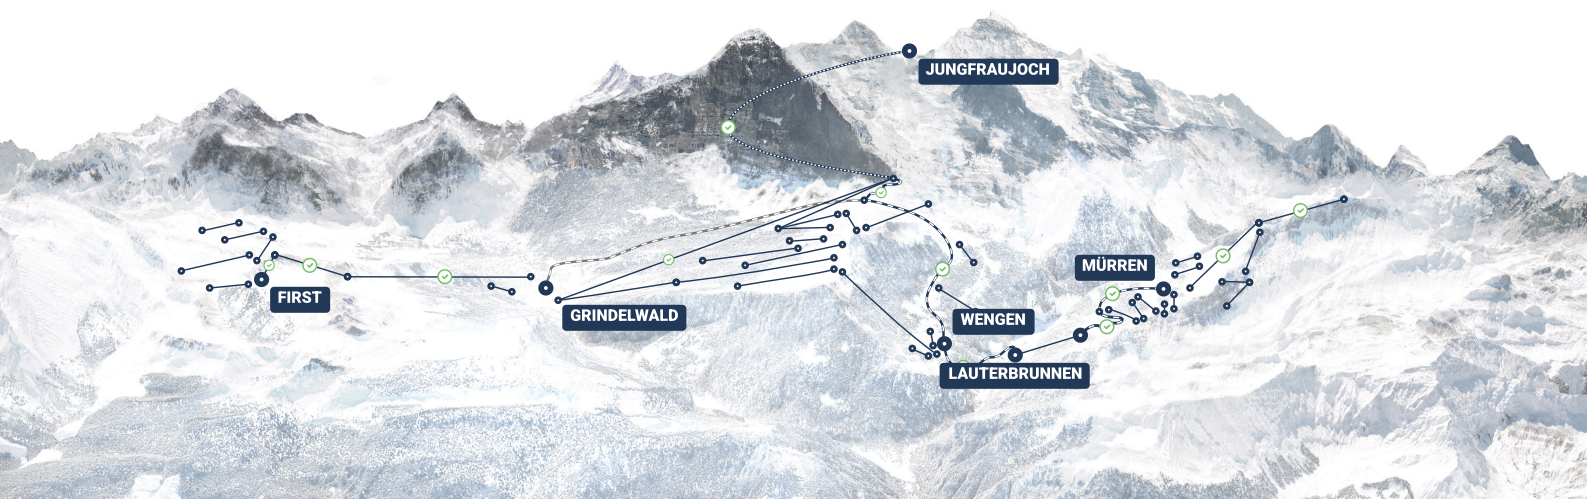

PISTENANLAGEN

Letzte Aktualisierung: 08.05.2026, 02:00

FIRST 2168 m ü. M. ☁ 3°	KLEINE-SCHIEDEGG 2061 m ü. M. ☁ 2°	MÄNNLICHEN 2230 m ü. M. ☁ 4°	SCHILTHORN 2970 m ü. M. ☁ 0°	GRINDELWALD 1034 m ü. M. ☁ 7°	WENGEN 1274 m ü. M. ☁ 7°	MÜRREN 1638 m ü. M. ☁ 6°

Powered by Kachelmann Wetter

GRINDELWALD-WENGEN

1034 - 2320 m ü. M.

---

0 /101 km **3** /21

Fun	0 / 8
Schlittelwege	0 / 18
Talabfahrten	0 / 4
Lawinenwarnstufe	—
Neuschnee seit 24h	0 CM
Snow height (m)	0 CM
Snow quality	KEINE MELDUNG

GRINDELWALD-FIRST

1034 - 2168 m ü. M.

Wintersportbetrieb ab 2.4.2024 eingestellt.
Gondelbahn und Erlebnis-Angebot durchgehen in Betrieb. Aktuell Informationen unter www.jungfrau.ch

---

0 /58 km **0** /6

Fun	6 / 15
Schlittelwege	0 / 11
Talabfahrten	0 / 5
Lawinenwarnstufe	2(2)
Neuschnee seit 24h	0 CM
Snow height (m)	126 CM
Snow quality	SULZ

MÜRREN-SCHILTHORN

1645 - 2960 m ü. M.

Aktuelle Infos unter www.jungfrau.ch

---

0 /55 km **1** /13

Fun	0 / 4
Schlittelwege	0 / 3
Talabfahrten	0 / 1
Lawinenwarnstufe	1(1)
Neuschnee seit 24h	0 CM
Snow height (m)	181 CM
Snow quality	SULZ