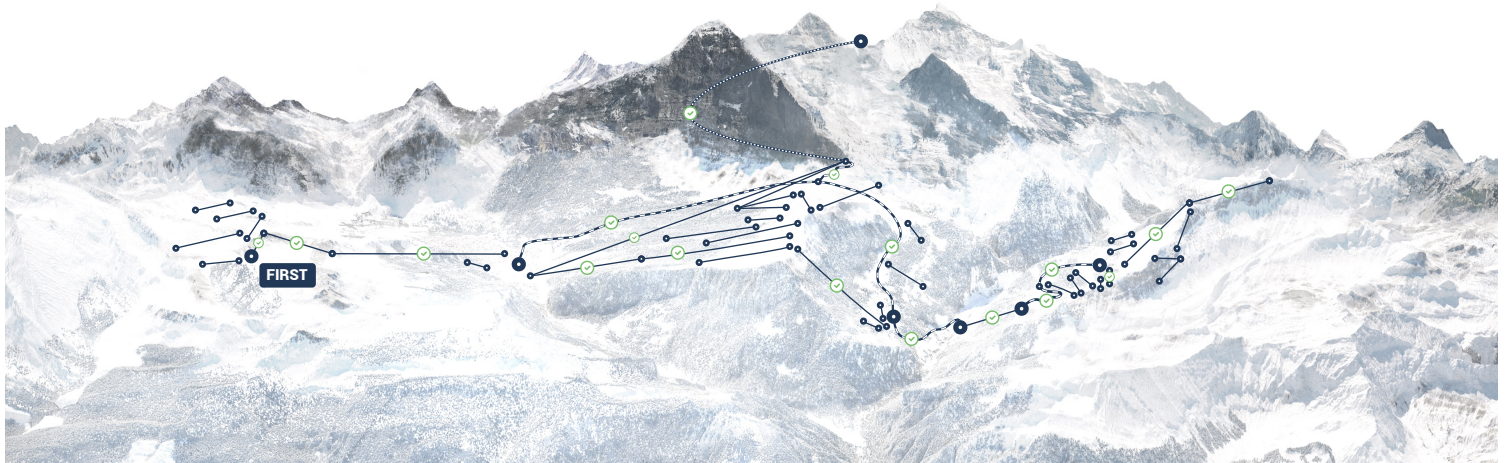

Powered by Kachelmann Wetter

GRINDELWALD-WENGEN

1034 - 2320 m ü. M.

0 /104 km **7** /21

Fun	0 / 8
Schlittelwege	0 / 18
Talabfahrten	0 / 4
Lawinenwarnstufe	—
Neuschnee seit 24h	0 CM
Schneehöhe (m)	0 CM
Schneequalität	KEINE MELDUNG

GRINDELWALD-FIRST

1034 - 2168 m ü. M.

Wintersportbetrieb ab 2.4.2024 eingestellt.
Gondelbahn und Erlebnis-Angebot durchgehen in Betrieb. Aktuell Informationen unter www.jungfrau.ch

0 /55 km **1** /7

Fun	5 / 15
Schlittelwege	0 / 11
Talabfahrten	0 / 5
Lawinenwarnstufe	—
Neuschnee seit 24h	2 CM
Schneehöhe (m)	199 CM
Schneequalität	KEINE MELDUNG

GRINDELWALD-WENGEN

1034 - 2320 m ü. M.

ANLAGEN

Bergbahnen

- ✓ Lauterbrunnen - Kleine Scheidegg
- ✓ Grindelwald - Kleine Scheidegg
- ✓ Kleine Scheidegg - Jungfraujoch

Gondelbahnen

- ✓ Eiger Express
- ✓ Grindelwald Grund - Männlichen

- Kandahar
- Maulerhubel
- Muttleren
- Almiboden

4er-Sesselbahnen

- Schiltgrat
- Winteregg
- Riggli

Skilifte

- Allmendhubel
- Gimmeln

TALABFAHRTEN

- ➔ 3 Lauterbrunnen

BLAUE PISTEN